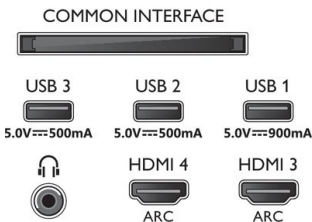

Diseño

- Colores del televisor: Marco de bisel metálico
- Diseño del soporte: Soportes en metal cromado oscuro
- Mando a distancia: con piel Muirhead

Dimensiones

- Dimensiones de la caja (An. x Al x Pr.): 1950 x 1170 x 200 mm
- Peso del producto: 35,8 kg
- Peso del producto (+ soporte): 36,5 kg
- Dimensiones del equipo (An. x Al x Pr.):

77OLED807/12

- 1722,7 x 987,1 x 78,6 mm
- Dimensiones del equipo con soporte (An. x Al x Pr.): 1722,7 x 1011,0 x 310 mm
- Dimensiones del soporte (An. x Al x Pr.): 798,0 x 70 x 310 mm
- Peso incluido embalaje: 50 kg
- Compatible con el montaje en pared: 400 x 300 mm

Accesorios

- Accesorios incluidos: 2 pilas AAA, Folleto legal y de seguridad, Cable de alimentación, Guía de inicio rápido, Mando a distancia, Soporte para la mesa

Etiqueta energética de la UE

- Clase energética para SDR: G
- Demanda de alimentación en modo de encendido para SDR: 146 kWh/1000 h
- Clase energética para HDR: F
- Demanda de alimentación en modo de encendido para HDR: 126 kWh/1000 h
- Modo de espera en red: <2,0 W
- Consumo de energía en modo apagado: No disponible
- Tecnología del panel utilizada: OLED
- Números de registro de EPREL: 1240565

Connections

Side

Bottom

Fecha de emisión
2022-08-24

Versión: 7.4.1

12 NC: 8670 001 82746
EAN: 87 18863 03463 7

© 2022 Koninklijke Philips N.V.
Todos los derechos reservados.

Las especificaciones están sujetas a cambios sin previo aviso. Las marcas registradas son propiedad de Koninklijke Philips N.V. o de sus propietarios respectivos.